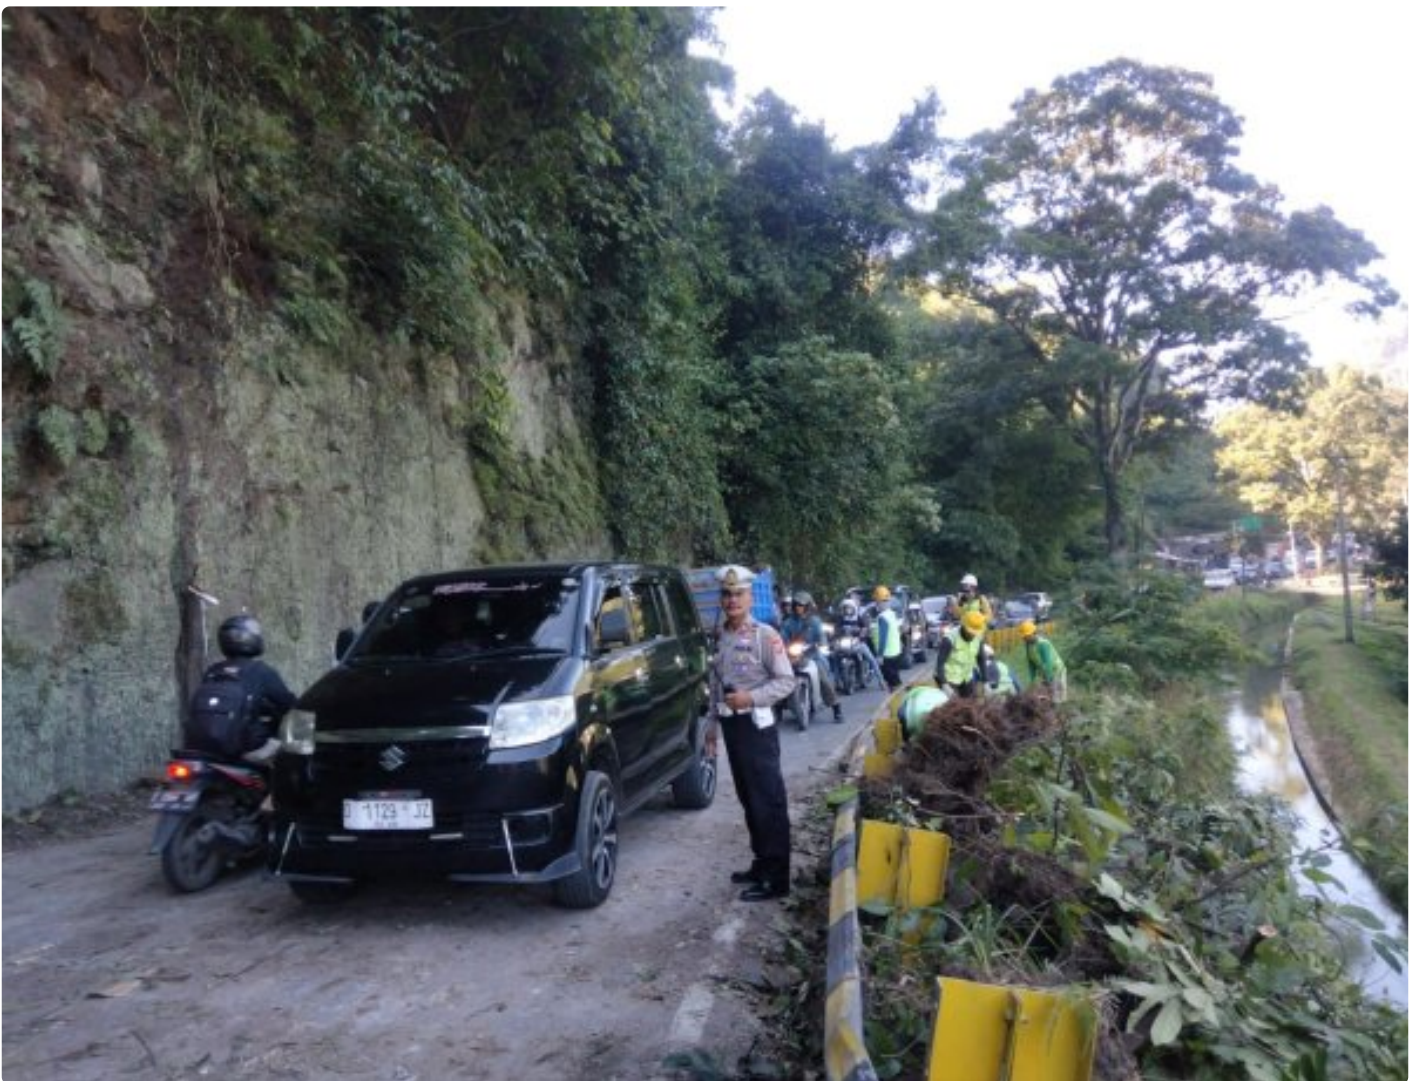

Unit Lantas Polsek Soreang Lakukan Pengaturan Lalu Lintas dan Evakuasi Pohon Tumbang

ROBI JOPI ANDRIO - SOREANG.DEMOKRAT.CO.ID

Mar 21, 2024 - 05:42

Soreang - Aksi cepat tanggap dilakukan Unit Lantas Polsek Soreang bersama stakeholder dan warga membersihkan pohon tumbang yang menutupi sebagian badan jalan Soreang – Ciwidey Desa Sadu Kec. Soreang. Rabu (20/03/2024).

Anggota Unit Lantas Polsek Soreang Polresta Bandung dan dibantu bersama

masyarakat dan turun mengatasi kemacetan, untuk mengatasi pohon tumbang dengan memangkas ranting dan batang pohon yang melintang kejalan sehingga arus lalulintas di lokasi berangsur lancar dan normal kembali.

Hal ini merupakan respon cepat kepolisian atas informasi yang didapat dari masyarakat sehingga personil kami langsung segera ke TKP melakukan evakuasi pohon tumbang guna mengatasi kemacetan lalulintas,” ujarnya

Disampaikan oleh Kopol Ivan pohon tumbang tersebut tumbang hingga menutup jalan namun tidak terdapat korban jiwa dan kejadian ini murni bencana alam.

Karena kesigapan anggota Polsek Soreang di bantu Dinas Pemadam Kebakaran dengan cepat mengevakuasi pohon yang tumbang tersebut sehingga arus lalulintas kembali normal.